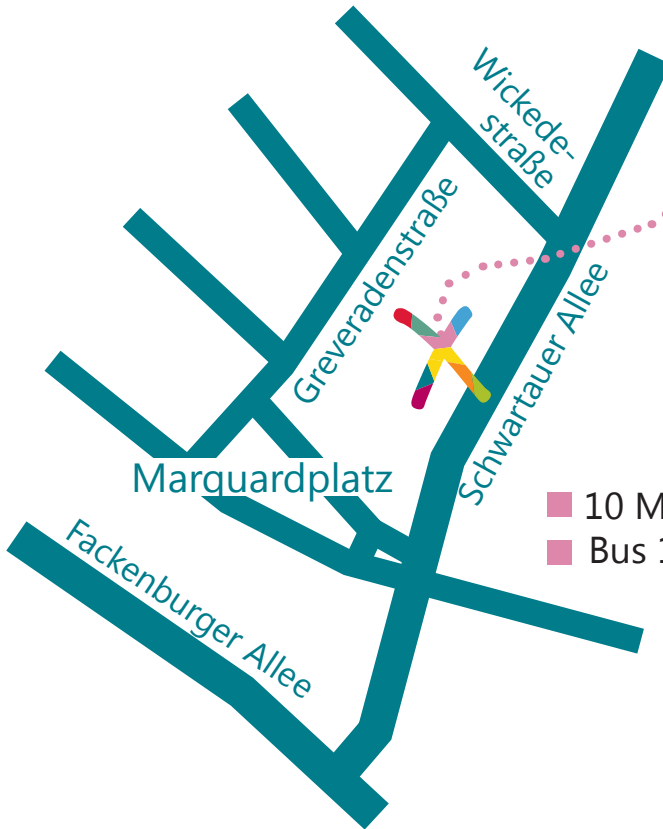

15 – 18 Uhr
Mädchengruppe
für Mädchen* von 8–15 Jahre

DO

16 – 18 Uhr
Frauengruppe
für Frauen* ab 18 Jahre

FR

15 – 18 Uhr
Girlz Club
für Mädchen* von 13–18 Jahre

nachmittags
Freaky Friday Ausflugstag
(1x im Monat)

Kinder- & Jugendtreff

MO

16 – 18 Uhr
Theatergruppe
für ALLE von 10–27 Jahren

DI

16 – 17 Uhr
LEA Leseklub
für ALLE ab 18 Jahren

im **Café Ulrich's**

SA

17 – 22 Uhr
Jugendcafé „die eule“
für ALLE von 14–27 Jahren

SO

15 – 17 Uhr
Klönshnak
für ALLE ab 20 Jahren
(alle zwei Wochen)

ALLE können mitmachen!

Verein für Mädchen* und Frauen*
mit und ohne Behinderungen
in Schleswig-Holstein e.V.

Wir sind hier!

Schwartauer Allee 7
23554 Lübeck

Wegbeschreibung

- 10 Minuten zu Fuß vom ZOB
- Bus 10 oder 1 bis Haltestelle Wickedestraße

0451-7021640

maedchentreff@mixedpickles-ev.de

www.mixedpickles-ev.de

facebook.com/mixedpickles

instagram.com/mixedpickles